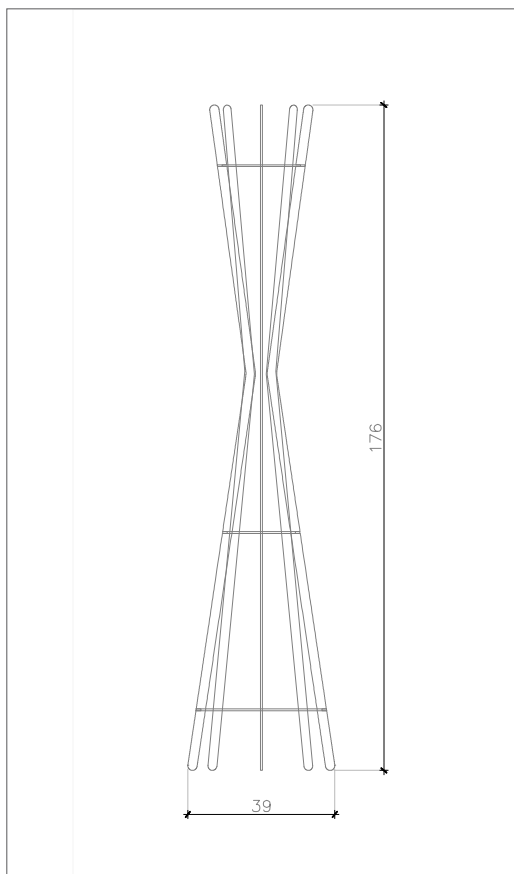

CORE

FUNCION **PERCHERO**

DIMENSIONES **∅39 x 176 cm**

MATERIALES **ACERO INOXIDABLE /
ACERO**

ACABADOS **INOX: MATE O ALTO BRILLO
ACERO: PINTURA ELECTROSTATICA SEMIMATE**

>> FOTOS: ACERO INOX BRILLO Y MATE

CORE_MADERA

FUNCION **PERCHERO**

DIMENSIONES **ø39 x 176 cm**

MATERIALES **TRIPLAY DE ABEDUL / TRIPLAY DE PINO
CON CHAPA DE PRIMAVERA / TZALAM**

ACABADOS **BARNIZ MATE RESISTENTE**

>> FOTOS: TRIPLAY DE ABEDUL CON CAHA TZALAM